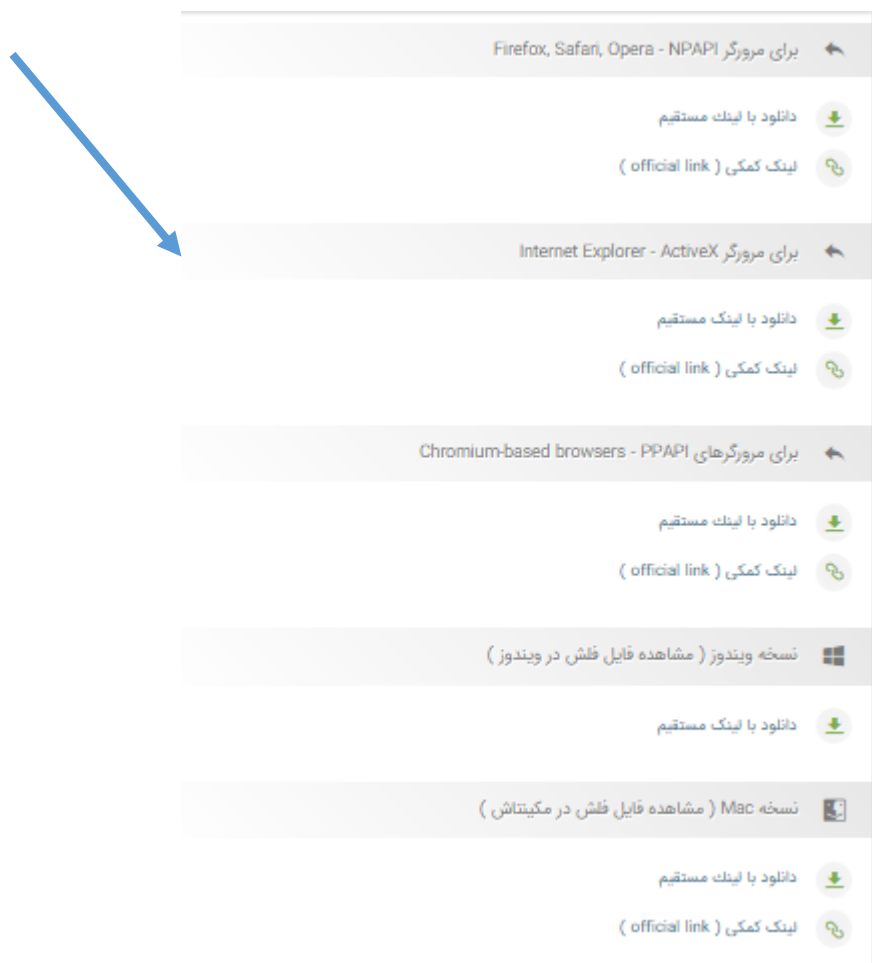

۴- با کلیک روی این آیکون صفحه زیر ظاهر می شود: